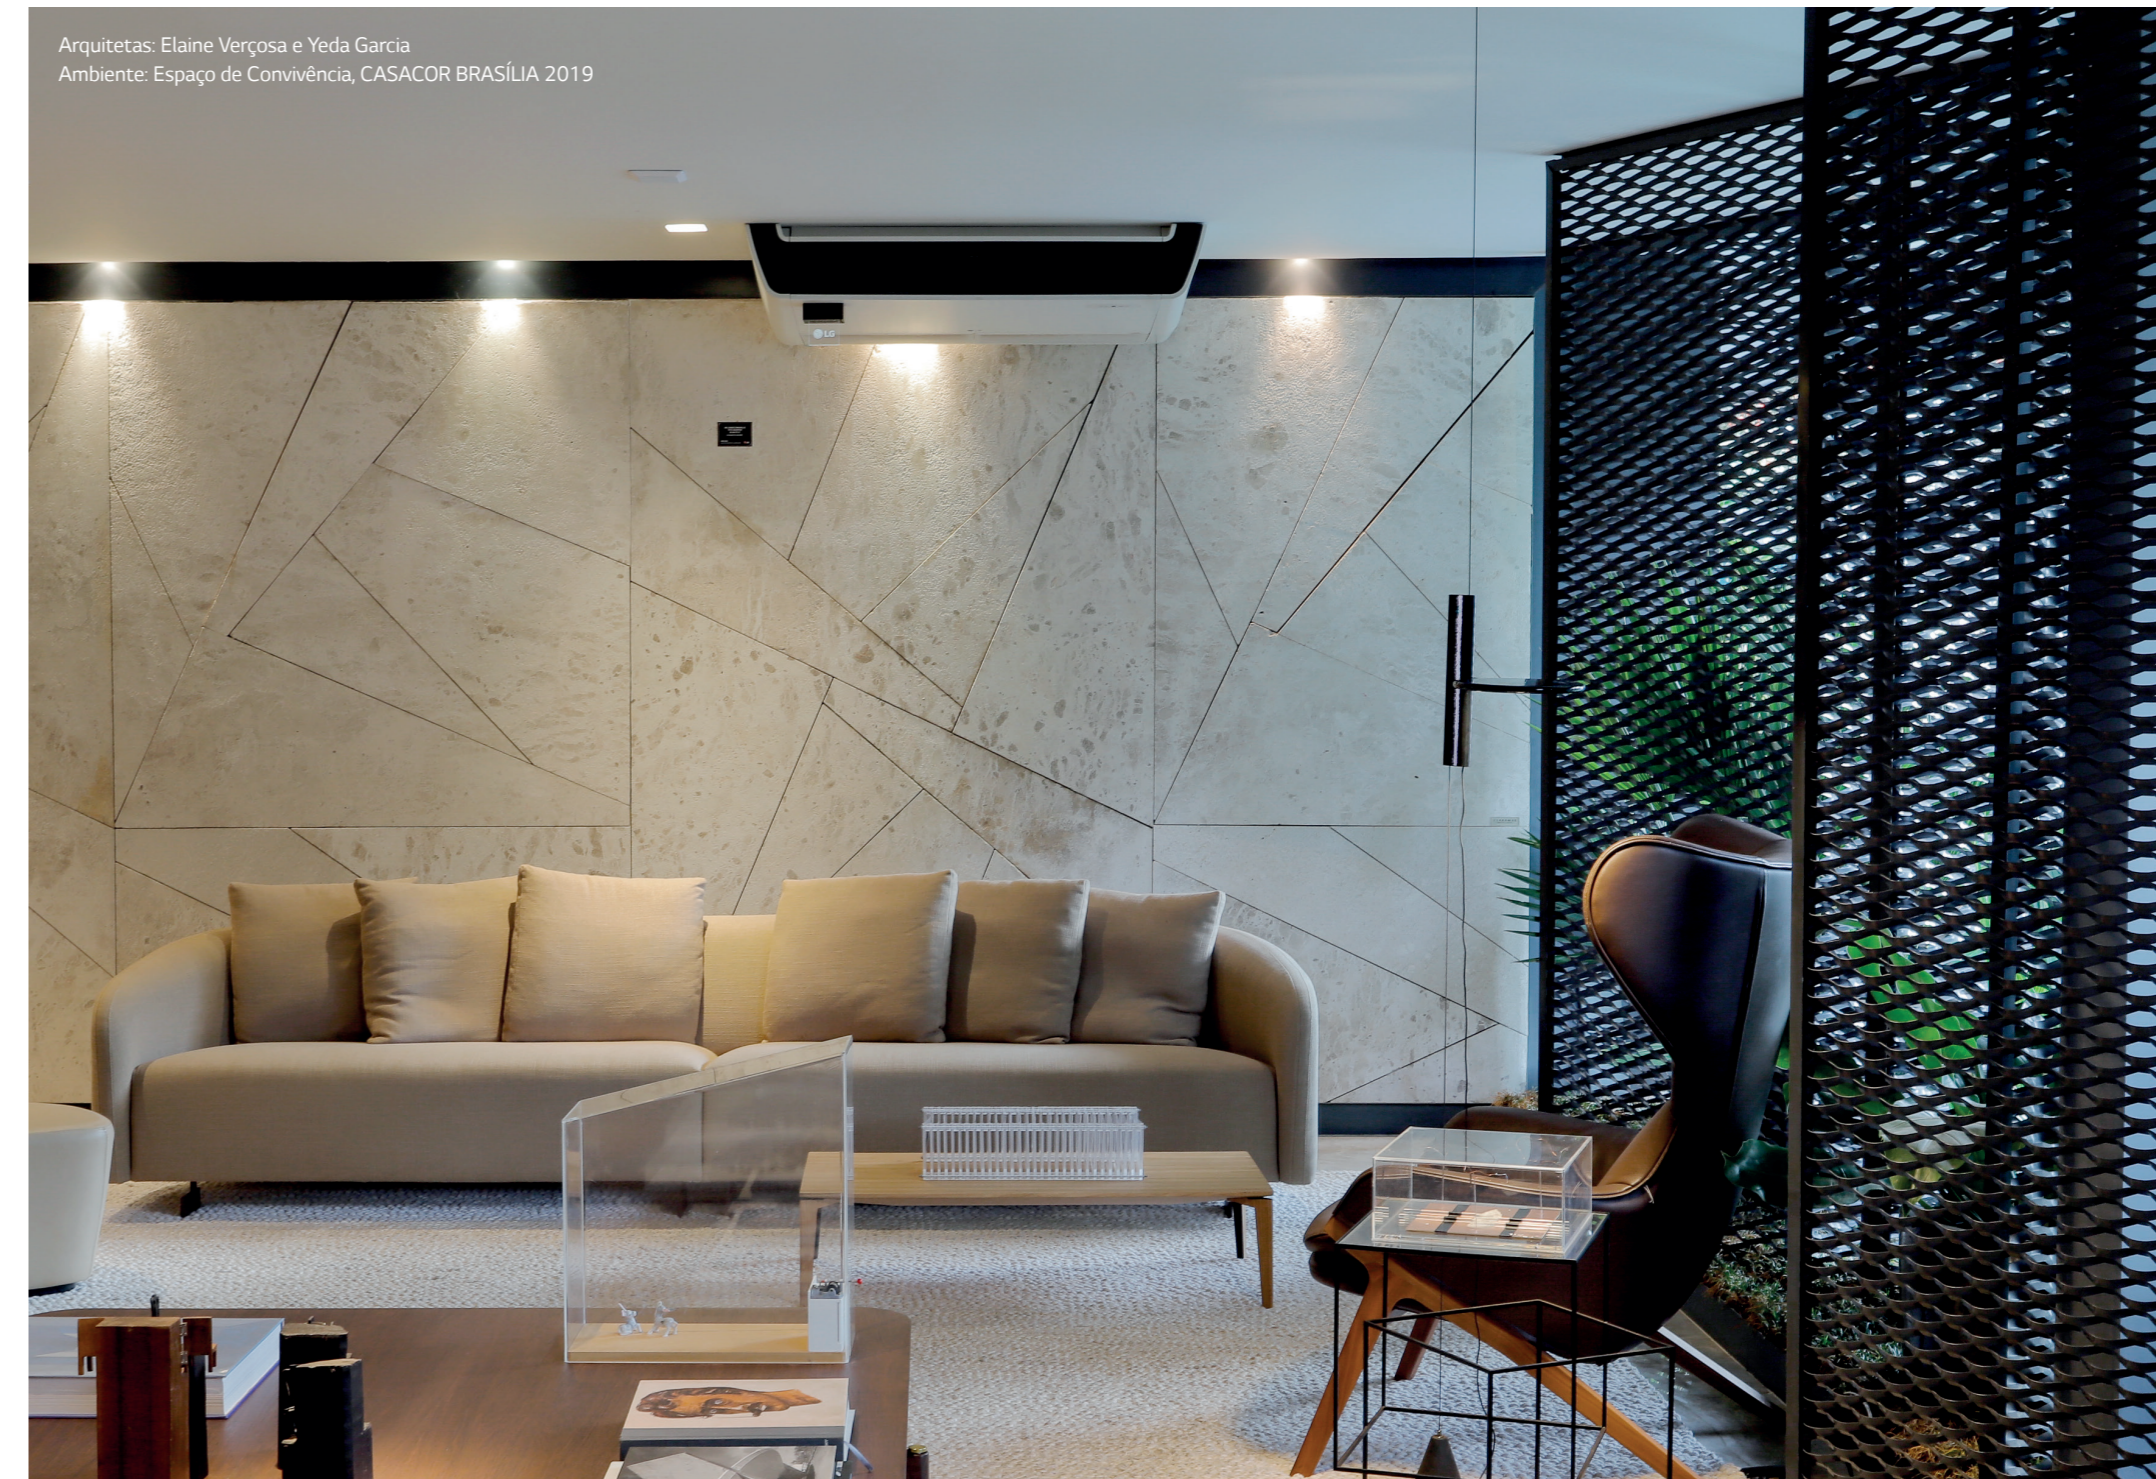

Veja o painel frontal como uma moldura, juntamente com o seu design simples e atraente, que permite mudar a imagem do ar-condicionado para o que quiser e quando quiser.

FLUXO DE AR DE 3 DIMENSÕES

Feito como uma obra de arte, e com um novo conceito de fluxo de ar tridimensional, ele oferece um arrefecimento rápido porque o ar sai por baixo e pelas laterais. Tudo para deixar o seu espaço bem mais agradável.

MODOS QUENTE E FRIO

Arquitetas: Elaine Verçosa e Yeda Garcia
Ambiente: Espaço de Convivência, CASACOR BRASÍLIA 2019

LG CASSETE 1-VIA

DESIGN COMPACTO

Com altura reduzida, ele ocupa um espaço menor no ambiente para deixar tudo mais prático. Com uma pequena altura de apenas 13,2cm você instala sem precisar rebaixar muito o forro ou o pé direito.